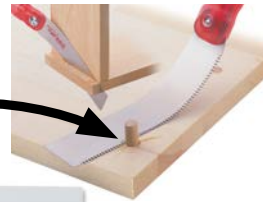

## ゼットソーの切れ味を折り込みノコで!

- 足場の悪いところでも持ち運び、使い勝手抜群!

### ゼット販売|タックイン240 大工目

商品コード	品名	価格
228-0860	本体 1本	4,010円 (税抜き)
228-0861	替刃 1枚	1,300円 (税抜き)

- 刃渡り:240mm ●ピッチ:1.75mm ●板厚:0.70mm ●切り幅:0.95mm

## アサリなし。埋木切断に!

- 切れ味長持ち。

刃にアサリがないので  
下板表面をキズ付けず  
埋木だけを切断できます。