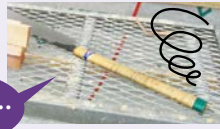

# 片手で取り出し、片手で収納!

- 足場や床にのこぎりを置いたままにしないでOK!  
腰に装着できるコンパクトなのこぎりです。
- 本体には、ベルトをしたまま装着できる  
便利なケースつき!

低い姿勢でも  
床に  
つかない!

## 大工目

- 材木全般・合板・集成材・コンパネの切断に。
- 足場や脚立の上での切断作業に最適!

### ゼット販売|ゼットソーウエスタン 大工目

商品コード	品名	価格
228-0944	本体 1本	2,500円 (税抜き)
228-0945	替刃 1枚	780円 (税抜き)

●刃渡り:180mm ●ピッチ:1.75mm ●板厚:0.6mm ●切り幅:0.92mm